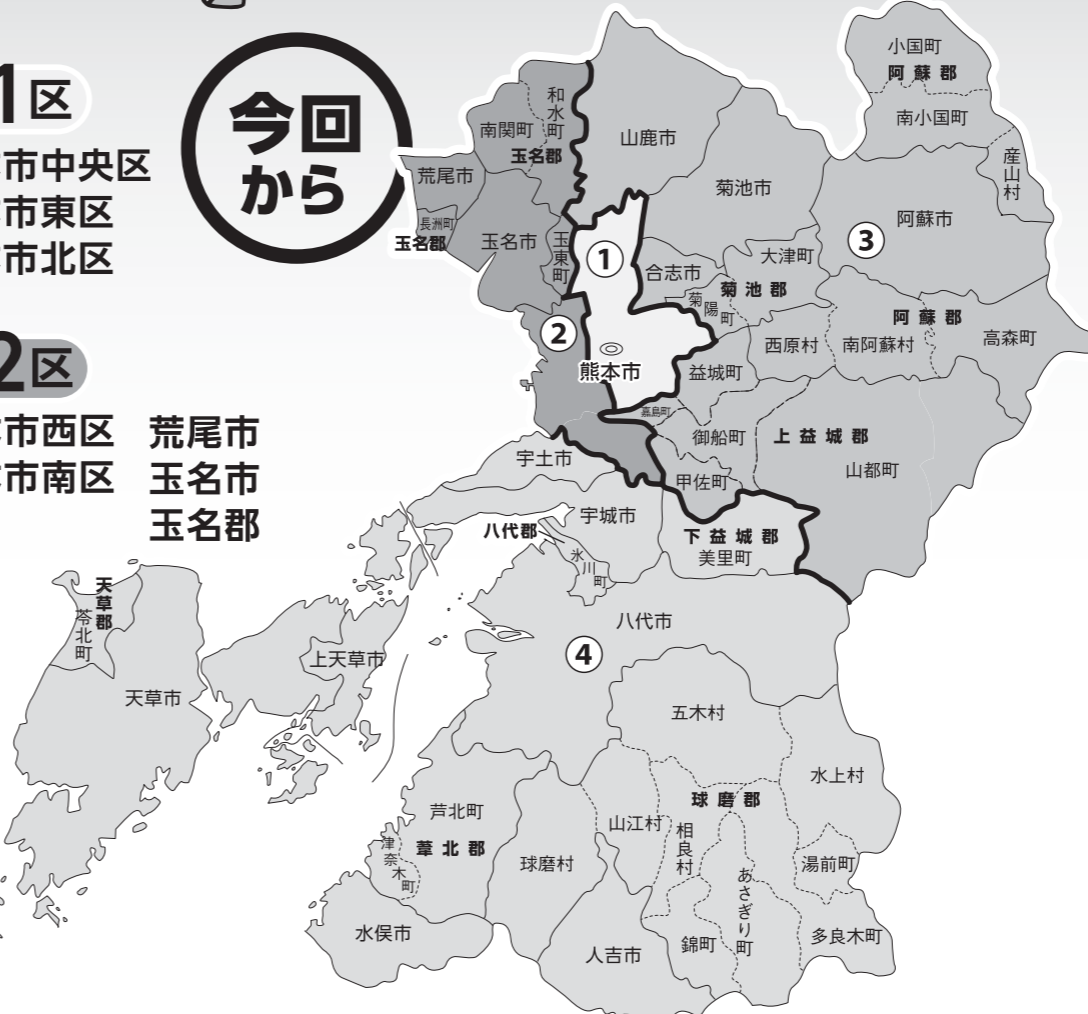

# 投票日

投票は  
18歳から

※平成11年10月23日までに生まれた方

©2010 熊本県 くまモン

前回まで

第1区

熊本市中央区  
熊本市東区  
熊本市北区

第2区

熊本市西区  
熊本市南区  
荒尾市  
玉名市  
玉名郡

今回から

第3区

山鹿市  
菊池市  
阿蘇市  
合志市  
菊池郡  
阿蘇郡  
上益城郡

第4区

八代市  
人吉市  
水俣市  
天草市  
宇土市  
上天草市  
宇城市  
下益城郡  
八代郡  
葦北郡  
球磨郡  
天草郡

熊本県内の小選挙区数が

5区から4区になりました

選挙啓発マスコットキャラクター  
「選挙のめいすいくん」

投票日に予定がある方は  
期日前投票を!

10月21日(土)まで

午前8時30分～午後8時

※期日前投票所により期間や時間が異なる場合がございます。

熊本県選挙管理委員会