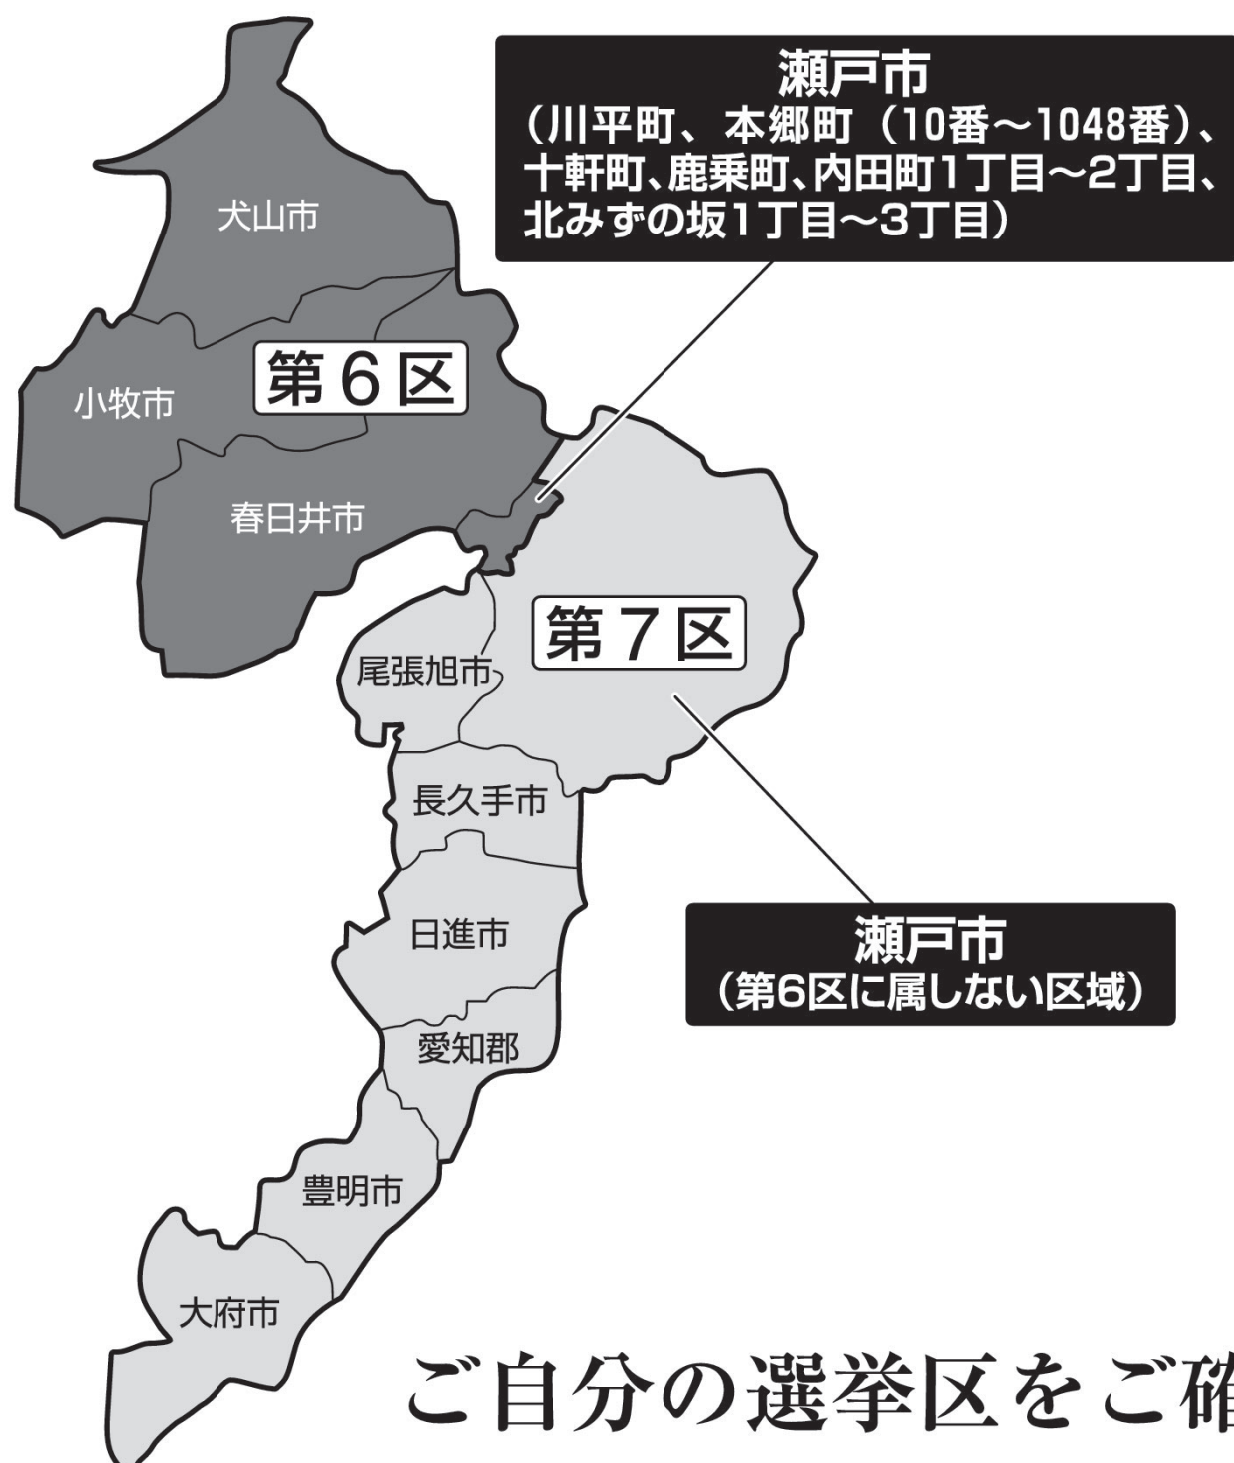

日本独自の外交ビジョンを提示させてください!

そもそも北朝鮮情勢が緊迫しているときに、解散により衆議院を空っぽにするべきではありません。私は、武力行使にたよらない、日本だからできる国際貢献の道を提示していきます。

介護・年金・医療問題を解決させてください!

老々介護の風景を当たり前の風景にしないために、消費税の配分を社会保障サービスの充実に組み換えます。

立ち向かう。

山尾しおり

YouTube
山尾しおりチャンネル
山尾しおりチャンネル

Instagram
yamaoshiori_info

山尾しおり プロフィール
昭和49年 7月24日生まれ
昭和61年 ミュージカル『アニー』に
初代アニーとして主演
平成11年 東京大学法学部卒

平成16年 検察官任官、東京地検、名古屋地検を歴任
「犯罪は社会のゆがみを映す鏡」であると実感
平成21年 衆議院議員に初当選
平成23年 長男出産
民主党幹事長補佐として震災復興を担当

平成26年 衆議院議員に2期目当選
平成28年 「保育園落ちた」ブログを国会で取り上げ
大きな話題に
3月の民進党結党の際、初代政調調査会長に就任

瀬戸市は2つの選挙区(愛知県第6区/愛知県第7区)に分かれます。

愛知県第6区となる区域		
瀬戸市	川平町 本郷町 (10番~1048番) 十軒町 鹿乗町 内田町 1丁目~2丁目 北みずの坂 1丁目~3丁目	春日井市 犬山市 小牧市

愛知県第7区となる区域		
瀬戸市 (第6区に属しない区域)		大府市 尾張旭市 豊明市 日進市 長久手市 愛知郡

ご自分の選挙区をご確認のうえ投票しましょう。

衆議院議員 総選挙