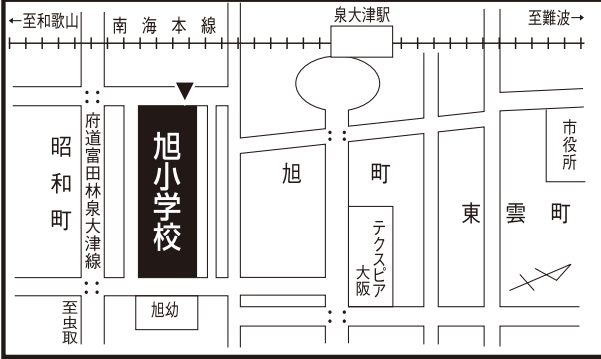

# ◎期日前投票は4月17日(月)～4月22日(土)

時間は、午前8時30分から午後8時  
 場所は、泉大津市役所3階大会議室  
 (駐車台数に限りがありますので、できるだけ徒歩または自転車でお越しください。)  
 すでに投票所入場整理券が届いている時は、入場整理券裏面の宣誓書に  
 必要事項を記載のうえ、ご持参ください。

- ・投票所の出入り口では、消毒液を設置しています。
- ・投票所では、できるだけ立ち止まらず投票を済ませてください。
- ・混雑を避けていただくため、下記の投票状況を確認してください。

# 泉大津市議会議員一般選挙公報 投票所位置図

投票所位置図は、市ホームページからマップでご覧いただくこともできます。

第1投票区投票所(旭小学校新館多目的室)  
所在地:泉大津市昭和町 2-27

第2投票区投票所(教育支援センター)  
所在地:泉大津市戎町 3-41

第3投票区投票所(戎小学校図書室)  
所在地:泉大津市河原町 3-7

第4投票区投票所(東港長寿園)  
所在地:泉大津市東港町 12-12