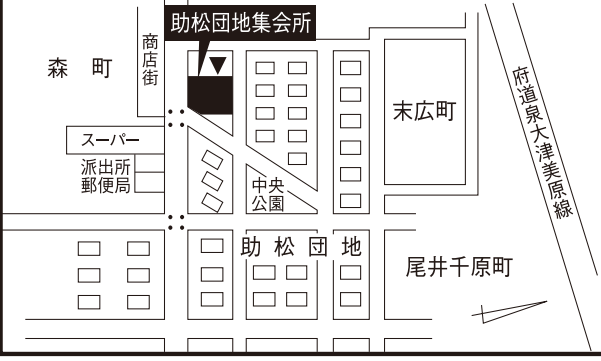

# 泉大津市議会議員一般選挙公報 投票所位置図

投票所位置図は、市ホームページからマップでご覧いただくこともできます。

第1投票区投票所(旭小学校新館多目的室)  
所在地:泉大津市昭和町 2-27

第2投票区投票所(教育支援センター)  
所在地:泉大津市戎町 3-41

第3投票区投票所(戎小学校図書室)  
所在地:泉大津市河原町 3-7

第4投票区投票所(東港長寿園)  
所在地:泉大津市東港町 12-12

第5投票区投票所(商工会議所会館)  
所在地:泉大津市田中町 10-7

第6投票区投票所(穴師小学校体育館)  
所在地:泉大津市我孫子 1-12-10

第7投票区投票所(勤労青少年ホーム)  
所在地:泉大津市下条町 11-28

第8投票区投票所(助松公園会館)  
所在地:泉大津市助松町 4-1-1

第9投票区投票所(松之浜長寿園)  
所在地:泉大津市松之浜町 1-10-2

第10投票区投票所(条東小学校新館1階教室)  
所在地:泉大津市千原町 2-12-1

第11投票区投票所(くすの木団地集会所)  
所在地:泉大津市虫取町 1-5-2

第12投票区投票所(春日町自治会館)  
所在地:泉大津市春日町 20-7

第13投票区投票所(板原町公民館)  
所在地:泉大津市板原町 3-23-9

第14投票区投票所(助松団地集会所)  
所在地:泉大津市助松町 2

第15投票区投票所(上条小学校体育館)  
所在地:泉大津市東助松町 3-13-1

第16投票区投票所(条南長寿園)  
所在地:泉大津市条南町 7-21

第17投票区投票所(池園町自治会館)  
所在地:泉大津市曾根町 3-9-15

第18投票区投票所(豊中町公民館)  
所在地:泉大津市豊中町 2-10-55

第19投票区投票所(東豊中自治会館)  
所在地:泉大津市東豊中町 3-5-7

第20投票区投票所(条南小学校体育館)  
所在地:泉大津市宮町 9-1