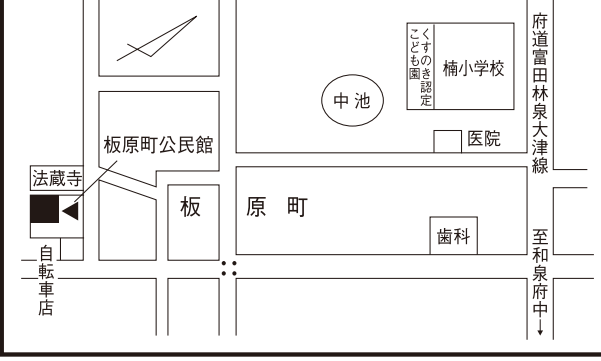

# 泉大津市議会議員一般選挙公報 投票所位置図

投票所位置図は、市ホームページからマップでご覧いただくこともできます。

第1投票区投票所(旭小学校新館多目的室)  
所在地:泉大津市昭和町 2-27

第2投票区投票所(教育支援センター)  
所在地:泉大津市戎町 3-41

第3投票区投票所(戎小学校図書室)  
所在地:泉大津市河原町 3-7

第4投票区投票所(東港長寿園)  
所在地:泉大津市東港町 12-12

第5投票区投票所(商工会議所会館)  
所在地:泉大津市田中町 10-7

第6投票区投票所(穴師小学校体育館)  
所在地:泉大津市我孫子 1-12-10

第7投票区投票所(勤労青少年ホーム)  
所在地:泉大津市下条町 11-28

第8投票区投票所(助松公園会館)  
所在地:泉大津市助松町 4-1-1

第9投票区投票所(松之浜長寿園)  
所在地:泉大津市松之浜町 1-10-2

第10投票区投票所(条東小学校新館1階教室)  
所在地:泉大津市千原町 2-12-1

第11投票区投票所(くすの木団地集会所)  
所在地:泉大津市虫取町 1-5-2

第12投票区投票所(春日町自治会館)  
所在地:泉大津市春日町 20-7

第13投票区投票所(板原町公民館)  
所在地:泉大津市板原町 3-23-9

第14投票区投票所(助松団地集会所)  
所在地:泉大津市助松町 2

第15投票区投票所(上条小学校体育館)  
所在地:泉大津市東助松町 3-13-1

第16投票区投票所(条南長寿園)  
所在地:泉大津市条南町 7-21