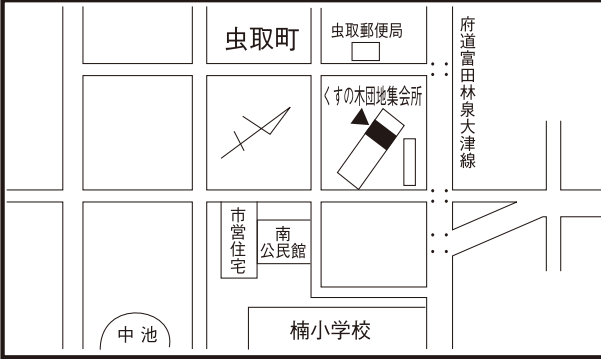

# 泉大津市議会議員一般選挙公報 投票所位置図

投票所位置図は、市ホームページからマップでご覧いただくこともできます。

第1投票区投票所(旭小学校新館多目的室)  
所在地:泉大津市昭和町 2-27

第2投票区投票所(教育支援センター)  
所在地:泉大津市戎町 3-41

第3投票区投票所(戎小学校図書室)  
所在地:泉大津市河原町 3-7

第4投票区投票所(東港長寿園)  
所在地:泉大津市東港町 12-12

第5投票区投票所(商工会議所会館)  
所在地:泉大津市田中町 10-7

第6投票区投票所(穴師小学校体育館)  
所在地:泉大津市我孫子 1-12-10

第7投票区投票所(勤労青少年ホーム)  
所在地:泉大津市下条町 11-28

第8投票区投票所(助松公園会館)  
所在地:泉大津市助松町 4-1-1

第9投票区投票所(松之浜長寿園)  
所在地:泉大津市松之浜町 1-10-2

第10投票区投票所(条東小学校新館1階教室)  
所在地:泉大津市千原町 2-12-1

第11投票区投票所(くすの木団地集会所)  
所在地:泉大津市虫取町 1-5-2

第12投票区投票所(春日町自治会館)  
所在地:泉大津市春日町 20-7

第13投票区投票所(板原町公民館)  
所在地:泉大津市板原町 3-23-9

第14投票区投票所(助松団地集会所)  
所在地:泉大津市助松町 2

第15投票区投票所(上条小学校体育館)  
所在地:泉大津市東助松町 3-13-1

第16投票区投票所(条南長寿園)  
所在地:泉大津市条南町 7-21