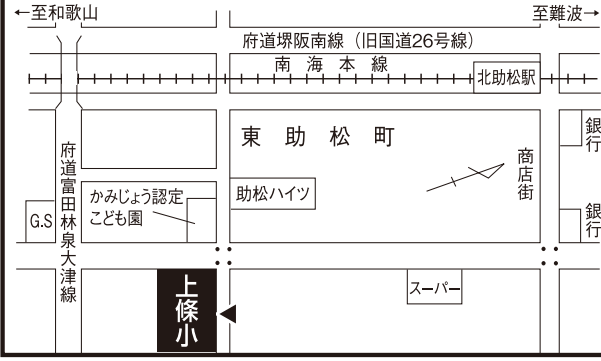

# 泉大津市議会議員一般選挙公報 投票所位置図

投票所位置図は、市ホームページからマップでご覧いただくこともできます。

第1投票区投票所(旭小学校新館多目的室)  
所在地:泉大津市昭和町 2-27

第2投票区投票所(教育支援センター)  
所在地:泉大津市戎町 3-41

第3投票区投票所(戎小学校図書室)  
所在地:泉大津市河原町 3-7

第4投票区投票所(東港長寿園)  
所在地:泉大津市東港町 12-12

第5投票区投票所(商工会議所会館)  
所在地:泉大津市田中町 10-7

第6投票区投票所(穴師小学校体育館)  
所在地:泉大津市我孫子 1-12-10

第7投票区投票所(勤労青少年ホーム)  
所在地:泉大津市下条町 11-28

第8投票区投票所(助松公園会館)  
所在地:泉大津市助松町 4-1-1

第9投票区投票所(松之浜長寿園)  
所在地:泉大津市松之浜町 1-10-2

第10投票区投票所(条東小学校新館1階教室)  
所在地:泉大津市千原町 2-12-1

第11投票区投票所(くすの木団地集会所)  
所在地:泉大津市虫取町 1-5-2

第12投票区投票所(春日町自治会館)  
所在地:泉大津市春日町 20-7

第13投票区投票所(板原町公民館)  
所在地:泉大津市板原町 3-23-9

第14投票区投票所(助松団地集会所)  
所在地:泉大津市助松町 2

第15投票区投票所(上条小学校体育館)  
所在地:泉大津市東助松町 3-13-1

第16投票区投票所(条南長寿園)  
所在地:泉大津市条南町 7-21

第17投票区投票所(池園町自治会館)  
所在地:泉大津市曾根町 3-9-15

第18投票区投票所(豊中町公民館)  
所在地:泉大津市豊中町 2-10-55

第19投票区投票所(東豊中自治会館)  
所在地:泉大津市東豊中町 3-5-7

第20投票区投票所(条南小学校体育館)  
所在地:泉大津市宮町 9-1