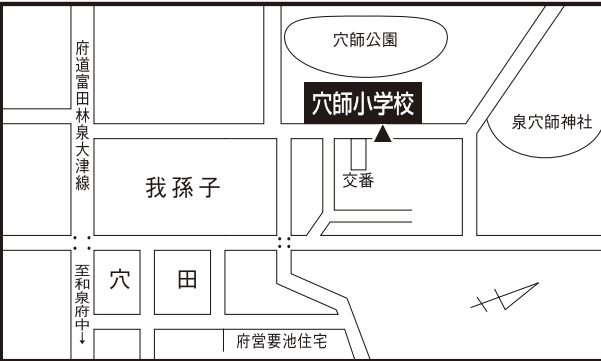

# 泉大津市議会議員一般選挙公報 投票所位置図

投票所位置図は、市ホームページからマップでご覧いただくこともできます。

第1投票区投票所(旭小学校新館多目的室)  
所在地:泉大津市昭和町 2-27

第2投票区投票所(教育支援センター)  
所在地:泉大津市戎町 3-41

第3投票区投票所(戎小学校図書室)  
所在地:泉大津市河原町 3-7

第4投票区投票所(東港長寿園)  
所在地:泉大津市東港町 12-12

第5投票区投票所(商工会議所会館)  
所在地:泉大津市田中町 10-7

第6投票区投票所(穴師小学校体育館)  
所在地:泉大津市我孫子 1-12-10

第7投票区投票所(勤労青少年ホーム)  
所在地:泉大津市下条町 11-28

第8投票区投票所(助松公園会館)  
所在地:泉大津市助松町 4-1-1

第9投票区投票所(松之浜長寿園)  
所在地:泉大津市松之浜町 1-10-2

第10投票区投票所(条東小学校新館1階教室)  
所在地:泉大津市千原町 2-12-1