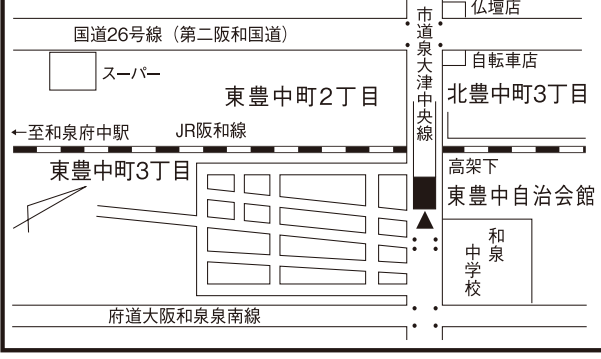

第19投票区投票所(東豊中自治会館)
所在地:泉大津市東豊中町 3-5-7