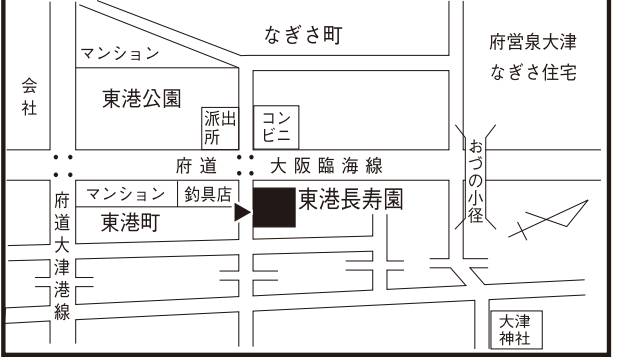

# ◎期日前投票は4月17日(月)～4月22日(土)

時間は、午前8時30分から午後8時  
 場所は、泉大津市役所3階大会議室  
 (駐車台数に限りがありますので、できるだけ徒歩または自転車でお越しください。)  
 すでに投票所入場整理券が届いている時は、入場整理券裏面の宣誓書に  
 必要事項を記載のうえ、ご持参ください。

- ・投票所の出入り口では、消毒液を設置しています。
- ・投票所では、できるだけ立ち止まらず投票を済ませてください。
- ・混雑を避けていただくため、下記の投票状況を確認してください。

# 泉大津市議会議員一般選挙公報 投票所位置図

投票所位置図は、市ホームページからマップでご覧いただくこともできます。

第1投票区投票所(旭小学校新館多目的室)  
所在地:泉大津市昭和町 2-27

第2投票区投票所(教育支援センター)  
所在地:泉大津市戎町 3-41

第3投票区投票所(戎小学校図書室)  
所在地:泉大津市河原町 3-7

第4投票区投票所(東港長寿園)  
所在地:泉大津市東港町 12-12

第5投票区投票所(商工会議所会館)  
所在地:泉大津市田中町 10-7

第6投票区投票所(穴師小学校体育館)  
所在地:泉大津市我孫子 1-12-10

第7投票区投票所(勤労青少年ホーム)  
所在地:泉大津市下条町 11-28

第8投票区投票所(助松公園会館)  
所在地:泉大津市助松町 4-1-1

第9投票区投票所(松之浜長寿園)  
所在地:泉大津市松之浜町 1-10-2

第10投票区投票所(条東小学校新館1階教室)  
所在地:泉大津市千原町 2-12-1