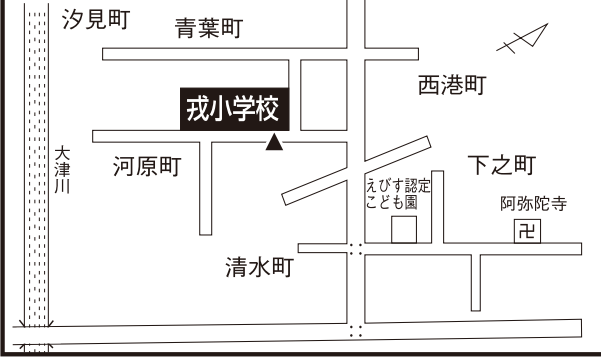

# 泉大津市議会議員一般選挙公報 投票所位置図

投票所位置図は、市ホームページからマップでご覧いただくこともできます。

第1投票区投票所(旭小学校新館多目的室)  
所在地:泉大津市昭和町 2-27

第2投票区投票所(教育支援センター)  
所在地:泉大津市戎町 3-41

第3投票区投票所(戎小学校図書室)  
所在地:泉大津市河原町 3-7

第4投票区投票所(東港長寿園)  
所在地:泉大津市東港町 12-12

第5投票区投票所(商工会議所会館)  
所在地:泉大津市田中町 10-7

第6投票区投票所(穴師小学校体育館)  
所在地:泉大津市我孫子 1-12-10

第7投票区投票所(勤労青少年ホーム)  
所在地:泉大津市下条町 11-28

第8投票区投票所(助松公園会館)  
所在地:泉大津市助松町 4-1-1

第9投票区投票所(松之浜長寿園)  
所在地:泉大津市松之浜町 1-10-2

第10投票区投票所(条東小学校新館1階教室)  
所在地:泉大津市千原町 2-12-1