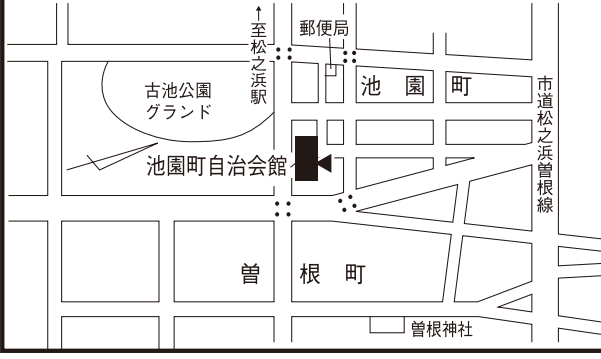

# 泉大津市議会議員一般選挙公報 投票所位置図

投票所位置図は、市ホームページからマップでご覧いただくこともできます。

第1投票区投票所(旭小学校新館多目的室)  
所在地:泉大津市昭和町 2-27

第2投票区投票所(教育支援センター)  
所在地:泉大津市戎町 3-41

第3投票区投票所(戎小学校図書室)  
所在地:泉大津市河原町 3-7

第4投票区投票所(東港長寿園)  
所在地:泉大津市東港町 12-12

第5投票区投票所(商工会議所会館)  
所在地:泉大津市田中町 10-7

第6投票区投票所(穴師小学校体育館)  
所在地:泉大津市我孫子 1-12-10

第7投票区投票所(勤労青少年ホーム)  
所在地:泉大津市下条町 11-28

第8投票区投票所(助松公園会館)  
所在地:泉大津市助松町 4-1-1

第9投票区投票所(松之浜長寿園)  
所在地:泉大津市松之浜町 1-10-2

第10投票区投票所(条東小学校新館1階教室)  
所在地:泉大津市千原町 2-12-1

第11投票区投票所(くすの木団地集会所)  
所在地:泉大津市虫取町 1-5-2

第12投票区投票所(春日町自治会館)  
所在地:泉大津市春日町 20-7

第13投票区投票所(板原町公民館)  
所在地:泉大津市板原町 3-23-9

第14投票区投票所(助松団地集会所)  
所在地:泉大津市助松町 2

第15投票区投票所(上条小学校体育館)  
所在地:泉大津市東助松町 3-13-1

第16投票区投票所(条南長寿園)  
所在地:泉大津市条南町 7-21

第17投票区投票所(池園町自治会館)  
所在地:泉大津市曾根町 3-9-15

第18投票区投票所(豊中町公民館)  
所在地:泉大津市豊中町 2-10-55

第19投票区投票所(東豊中自治会館)  
所在地:泉大津市東豊中町 3-5-7

第20投票区投票所(条南小学校体育館)  
所在地:泉大津市宮町 9-1