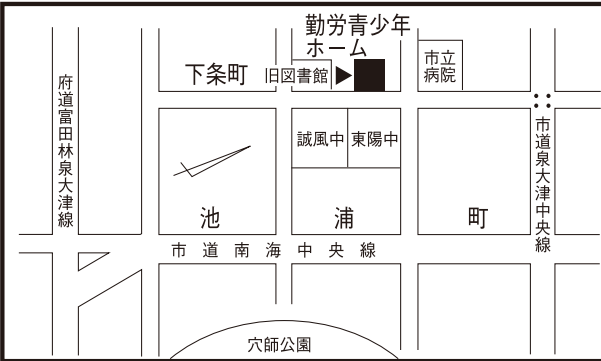

# ◎期日前投票は4月17日(月)～4月22日(土)

時間は、午前8時30分から午後8時  
 場所は、泉大津市役所3階大会議室  
 (駐車台数に限りがありますので、できるだけ徒歩または自転車でお越しください。)  
 すでに投票所入場整理券が届いている時は、入場整理券裏面の宣誓書に  
 必要事項を記載のうえ、ご持参ください。

- ・投票所の出入り口では、消毒液を設置しています。
- ・投票所では、できるだけ立ち止まらず投票を済ませてください。
- ・混雑を避けていただくため、下記の投票状況を確認してください。

# 泉大津市議会議員一般選挙公報 投票所位置図

投票所位置図は、市ホームページからマップでご覧いただくこともできます。

第1投票区投票所(旭小学校新館多目的室)  
所在地:泉大津市昭和町 2-27

第2投票区投票所(教育支援センター)  
所在地:泉大津市戎町 3-41

第3投票区投票所(戎小学校図書室)  
所在地:泉大津市河原町 3-7

第4投票区投票所(東港長寿園)  
所在地:泉大津市東港町 12-12

第5投票区投票所(商工会議所会館)  
所在地:泉大津市田中町 10-7

第6投票区投票所(穴師小学校体育館)  
所在地:泉大津市我孫子 1-12-10

第7投票区投票所(勤労青少年ホーム)  
所在地:泉大津市下条町 11-28

第8投票区投票所(助松公園会館)  
所在地:泉大津市助松町 4-1-1

第9投票区投票所(松之浜長寿園)  
所在地:泉大津市松之浜町 1-10-2

第10投票区投票所(条東小学校新館1階教室)  
所在地:泉大津市千原町 2-12-1

第11投票区投票所(くすの木団地集会所)  
所在地:泉大津市虫取町 1-5-2

第12投票区投票所(春日町自治会館)  
所在地:泉大津市春日町 20-7

第13投票区投票所(板原町公民館)  
所在地:泉大津市板原町 3-23-9

第14投票区投票所(助松団地集会所)  
所在地:泉大津市助松町 2

第15投票区投票所(上条小学校体育館)  
所在地:泉大津市東助松町 3-13-1

第16投票区投票所(条南長寿園)  
所在地:泉大津市条南町 7-21