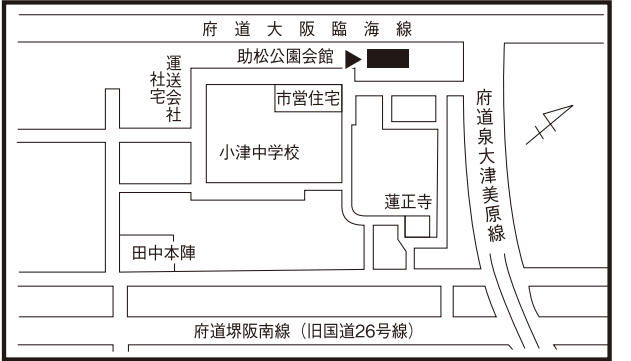

# 泉大津市議会議員一般選挙公報 投票所位置図

投票所位置図は、市ホームページからマップでご覧いただくこともできます。

第1投票区投票所(旭小学校新館多目的室)  
所在地:泉大津市昭和町 2-27

第2投票区投票所(教育支援センター)  
所在地:泉大津市戎町 3-41

第3投票区投票所(戎小学校図書室)  
所在地:泉大津市河原町 3-7

第4投票区投票所(東港長寿園)  
所在地:泉大津市東港町 12-12

第5投票区投票所(商工会議所会館)  
所在地:泉大津市田中町 10-7

第6投票区投票所(穴師小学校体育館)  
所在地:泉大津市我孫子 1-12-10

第7投票区投票所(勤労青少年ホーム)  
所在地:泉大津市下条町 11-28

第8投票区投票所(助松公園会館)  
所在地:泉大津市助松町 4-1-1

第9投票区投票所(松之浜長寿園)  
所在地:泉大津市松之浜町 1-10-2

第10投票区投票所(条東小学校新館1階教室)  
所在地:泉大津市千原町 2-12-1

第11投票区投票所(くすの木団地集会所)  
所在地:泉大津市虫取町 1-5-2

第12投票区投票所(春日町自治会館)  
所在地:泉大津市春日町 20-7

第13投票区投票所(板原町公民館)  
所在地:泉大津市板原町 3-23-9

第14投票区投票所(助松団地集会所)  
所在地:泉大津市助松町 2

第15投票区投票所(上条小学校体育館)  
所在地:泉大津市東助松町 3-13-1

第16投票区投票所(条南長寿園)  
所在地:泉大津市条南町 7-21