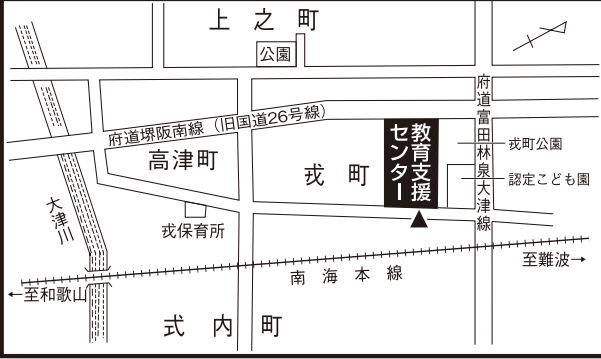

# 泉大津市議会議員一般選挙公報 投票所位置図

投票所位置図は、市ホームページからマップでご覧いただくこともできます。

第1投票区投票所(旭小学校新館多目的室)  
所在地:泉大津市昭和町 2-27

第2投票区投票所(教育支援センター)  
所在地:泉大津市戎町 3-41

第3投票区投票所(戎小学校図書室)  
所在地:泉大津市河原町 3-7

第4投票区投票所(東港長寿園)  
所在地:泉大津市東港町 12-12

第5投票区投票所(商工会議所会館)  
所在地:泉大津市田中町 10-7

第6投票区投票所(穴師小学校体育館)  
所在地:泉大津市我孫子 1-12-10

第7投票区投票所(勤労青少年ホーム)  
所在地:泉大津市下条町 11-28

第8投票区投票所(助松公園会館)  
所在地:泉大津市助松町 4-1-1

第9投票区投票所(松之浜長寿園)  
所在地:泉大津市松之浜町 1-10-2

第10投票区投票所(条東小学校新館1階教室)  
所在地:泉大津市千原町 2-12-1