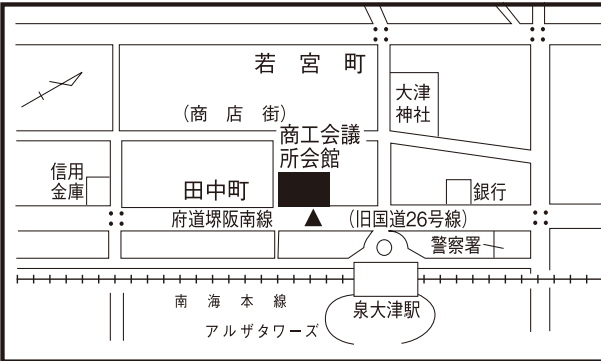

# 泉大津市議会議員一般選挙公報 投票所位置図

投票所位置図は、市ホームページからマップでご覧いただくこともできます。

第1投票区投票所(旭小学校新館多目的室)  
所在地:泉大津市昭和町 2-27

第2投票区投票所(教育支援センター)  
所在地:泉大津市戎町 3-41

第3投票区投票所(戎小学校図書室)  
所在地:泉大津市河原町 3-7

第4投票区投票所(東港長寿園)  
所在地:泉大津市東港町 12-12

第5投票区投票所(商工会議所会館)  
所在地:泉大津市田中町 10-7

第6投票区投票所(穴師小学校体育館)  
所在地:泉大津市我孫子 1-12-10

第7投票区投票所(勤労青少年ホーム)  
所在地:泉大津市下条町 11-28

第8投票区投票所(助松公園会館)  
所在地:泉大津市助松町 4-1-1

第9投票区投票所(松之浜長寿園)  
所在地:泉大津市松之浜町 1-10-2

第10投票区投票所(条東小学校新館1階教室)  
所在地:泉大津市千原町 2-12-1