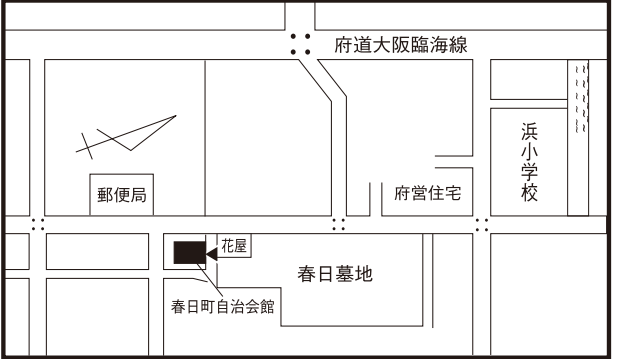

# 泉大津市議会議員一般選挙公報 投票所位置図

投票所位置図は、市ホームページからマップでご覧いただくこともできます。

第1投票区投票所(旭小学校新館多目的室)  
所在地:泉大津市昭和町 2-27

第2投票区投票所(教育支援センター)  
所在地:泉大津市戎町 3-41

第3投票区投票所(戎小学校図書室)  
所在地:泉大津市河原町 3-7

第4投票区投票所(東港長寿園)  
所在地:泉大津市東港町 12-12

第5投票区投票所(商工会議所会館)  
所在地:泉大津市田中町 10-7

第6投票区投票所(穴師小学校体育館)  
所在地:泉大津市我孫子 1-12-10

第7投票区投票所(勤労青少年ホーム)  
所在地:泉大津市下条町 11-28

第8投票区投票所(助松公園会館)  
所在地:泉大津市助松町 4-1-1

第9投票区投票所(松之浜長寿園)  
所在地:泉大津市松之浜町 1-10-2

第10投票区投票所(条東小学校新館1階教室)  
所在地:泉大津市千原町 2-12-1

第11投票区投票所(くすの木団地集会所)  
所在地:泉大津市虫取町 1-5-2

第12投票区投票所(春日町自治会館)  
所在地:泉大津市春日町 20-7

第13投票区投票所(板原町公民館)  
所在地:泉大津市板原町 3-23-9

第14投票区投票所(助松団地集会所)  
所在地:泉大津市助松町 2

第15投票区投票所(上条小学校体育館)  
所在地:泉大津市東助松町 3-13-1

第16投票区投票所(条南長寿園)  
所在地:泉大津市条南町 7-21