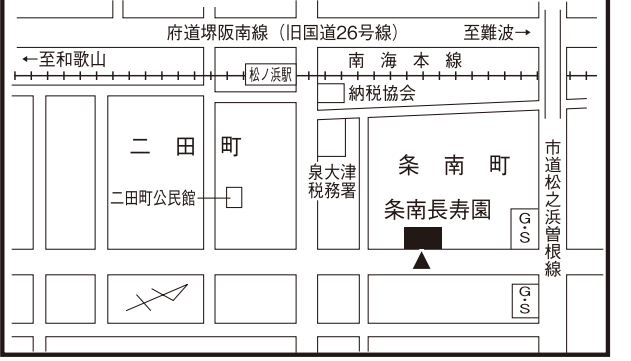

# 泉大津市議会議員一般選挙公報 投票所位置図

投票所位置図は、市ホームページからマップでご覧いただくこともできます。

第1投票区投票所(旭小学校新館多目的室)  
所在地:泉大津市昭和町 2-27

第2投票区投票所(教育支援センター)  
所在地:泉大津市戎町 3-41

第3投票区投票所(戎小学校図書室)  
所在地:泉大津市河原町 3-7

第4投票区投票所(東港長寿園)  
所在地:泉大津市東港町 12-12

第5投票区投票所(商工会議所会館)  
所在地:泉大津市田中町 10-7

第6投票区投票所(穴師小学校体育館)  
所在地:泉大津市我孫子 1-12-10

第7投票区投票所(勤労青少年ホーム)  
所在地:泉大津市下条町 11-28

第8投票区投票所(助松公園会館)  
所在地:泉大津市助松町 4-1-1

第9投票区投票所(松之浜長寿園)  
所在地:泉大津市松之浜町 1-10-2

第10投票区投票所(条東小学校新館1階教室)  
所在地:泉大津市千原町 2-12-1

第11投票区投票所(くすの木団地集会所)  
所在地:泉大津市虫取町 1-5-2

第12投票区投票所(春日町自治会館)  
所在地:泉大津市春日町 20-7

第13投票区投票所(板原町公民館)  
所在地:泉大津市板原町 3-23-9

第14投票区投票所(助松団地集会所)  
所在地:泉大津市助松町 2

第15投票区投票所(上条小学校体育館)  
所在地:泉大津市東助松町 3-13-1

第16投票区投票所(条南長寿園)  
所在地:泉大津市条南町 7-21

第17投票区投票所(池園町自治会館)  
所在地:泉大津市曾根町 3-9-15

第18投票区投票所(豊中町公民館)  
所在地:泉大津市豊中町 2-10-55

第19投票区投票所(東豊中自治会館)  
所在地:泉大津市東豊中町 3-5-7

第20投票区投票所(条南小学校体育館)  
所在地:泉大津市宮町 9-1