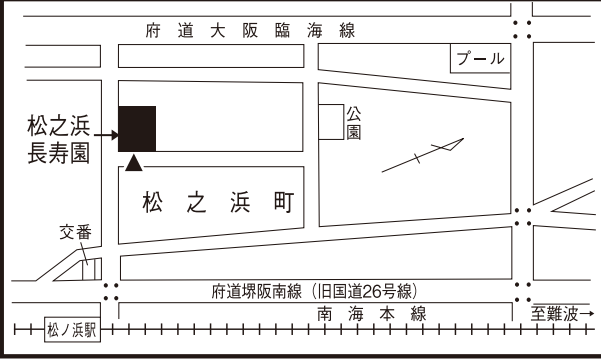

# 泉大津市議会議員一般選挙公報 投票所位置図

投票所位置図は、市ホームページからマップでご覧いただくこともできます。

第1投票区投票所(旭小学校新館多目的室)  
所在地:泉大津市昭和町 2-27

第2投票区投票所(教育支援センター)  
所在地:泉大津市戎町 3-41

第3投票区投票所(戎小学校図書室)  
所在地:泉大津市河原町 3-7

第4投票区投票所(東港長寿園)  
所在地:泉大津市東港町 12-12

第5投票区投票所(商工会議所会館)  
所在地:泉大津市田中町 10-7

第6投票区投票所(穴師小学校体育館)  
所在地:泉大津市我孫子 1-12-10

第7投票区投票所(勤労青少年ホーム)  
所在地:泉大津市下条町 11-28

第8投票区投票所(助松公園会館)  
所在地:泉大津市助松町 4-1-1

第9投票区投票所(松之浜長寿園)  
所在地:泉大津市松之浜町 1-10-2

第10投票区投票所(条東小学校新館1階教室)  
所在地:泉大津市千原町 2-12-1

第11投票区投票所(くすの木団地集会所)  
所在地:泉大津市虫取町 1-5-2

第12投票区投票所(春日町自治会館)  
所在地:泉大津市春日町 20-7

第13投票区投票所(板原町公民館)  
所在地:泉大津市板原町 3-23-9

第14投票区投票所(助松団地集会所)  
所在地:泉大津市助松町 2

第15投票区投票所(上条小学校体育館)  
所在地:泉大津市東助松町 3-13-1

第16投票区投票所(条南長寿園)  
所在地:泉大津市条南町 7-21