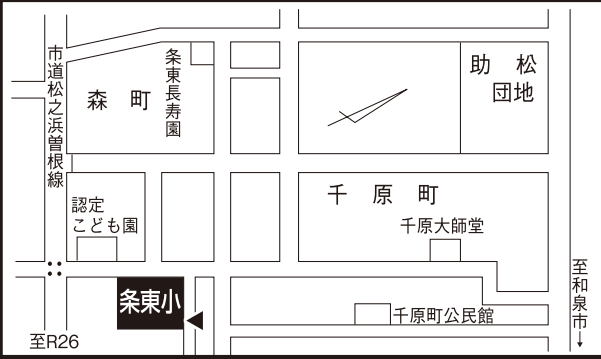

# 泉大津市議会議員一般選挙公報 投票所位置図

投票所位置図は、市ホームページからマップでご覧いただくこともできます。

第1投票区投票所(旭小学校新館多目的室)  
所在地:泉大津市昭和町 2-27

第2投票区投票所(教育支援センター)  
所在地:泉大津市戎町 3-41

第3投票区投票所(戎小学校図書室)  
所在地:泉大津市河原町 3-7

第4投票区投票所(東港長寿園)  
所在地:泉大津市東港町 12-12

第5投票区投票所(商工会議所会館)  
所在地:泉大津市田中町 10-7

第6投票区投票所(穴師小学校体育館)  
所在地:泉大津市我孫子 1-12-10

第7投票区投票所(勤労青少年ホーム)  
所在地:泉大津市下条町 11-28

第8投票区投票所(助松公園会館)  
所在地:泉大津市助松町 4-1-1

第9投票区投票所(松之浜長寿園)  
所在地:泉大津市松之浜町 1-10-2

第10投票区投票所(条東小学校新館1階教室)  
所在地:泉大津市千原町 2-12-1

第11投票区投票所(くすの木団地集会所)  
所在地:泉大津市虫取町 1-5-2

第12投票区投票所(春日町自治会館)  
所在地:泉大津市春日町 20-7

第13投票区投票所(板原町公民館)  
所在地:泉大津市板原町 3-23-9

第14投票区投票所(助松団地集会所)  
所在地:泉大津市助松町 2

第15投票区投票所(上条小学校体育館)  
所在地:泉大津市東助松町 3-13-1

第16投票区投票所(条南長寿園)  
所在地:泉大津市条南町 7-21