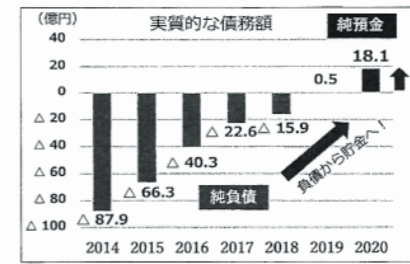

未来の美作市政のために、
あなたの大切な一票を
投じましょう。

投票日 ▶ 3月13日(日曜日)

投票時間 午前7時から午後6時まで

仕事や用事、冠婚葬祭がある人、病気やけがなどで歩行が困難な人など投票日当日に投票所に行くことができない見込みの人は、期日前投票をすることができます。

※ご自分の投票所入場券裏面の宣誓書を記入して、下記のいずれかの期日前投票所で投票してください。

期日前投票

- 期間：3月7日(月)～3月12日(土)
- 時間：午前8時30分～午後8時まで
- 場所：美作市民センター及び各総合支所