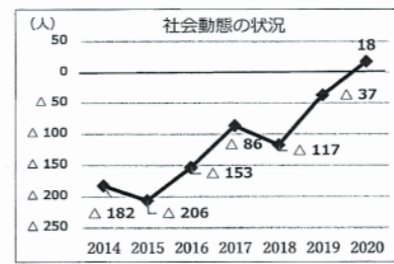

未来の美作市政のために、
あなたの大切な一票を
投じましょう。

投票日 ▶ 3月13日(日曜日)

投票時間 午前7時から午後6時まで

仕事や用事、冠婚葬祭がある人、病気やけがなどで歩行が困難な人など投票日当日に投票所に行くことができない見込みの人は、期日前投票をすることができます。

※ご自分の投票所入場券裏面の宣誓書を記入して、下記のいずれかの期日前投票所で投票してください。

期日前投票

- 期間：3月7日(月)～3月12日(土)
- 時間：午前8時30分～午後8時まで
- 場所：美作市民センター及び各総合支所