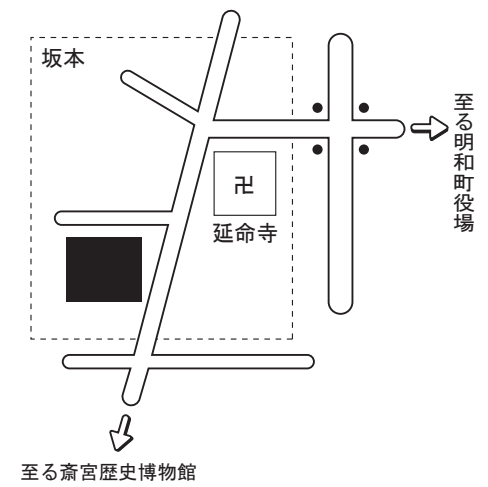

健康で、生きがいのある町づくり

- 大地震・津波の防災施設(兼)高台の観光健康研修センターのある町
- 若い人が元気で働ける場所がある町
- ライブやコンテストの会場のある町
- 陸上の主なスポーツのできる町
- 海岸近くにオートキャンプ場があり流水滑り台や流水プールがある町
- 大浴場があり、町民が観光客をもてなす、居酒屋でふれあいのある町
- 花園を楽しむことが出来る町

田辺やすひろ

投票時間は午前7時から午後6時

第2 なりひら保育所

第3 坂本公会堂

第4 ふれあい会館

第5 根倉公民館

第6 みいと会館

第7 志貴公民館

第8 みどり保育所

第9 いつき会館