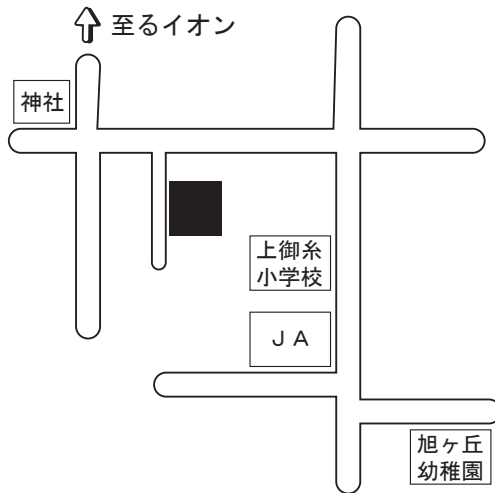

健康で、生きがいのある町づくり

- 大地震・津波の防災施設(兼)高台の観光健康研修センターのある町
- 若い人が元気で働ける場所がある町
- ライブやコンテストの会場のある町
- 陸上の主なスポーツのできる町
- 海岸近くにオートキャンプ場があり流水滑り台や流水プールがある町
- 大浴場があり、町民が観光客をもてなす、居酒屋でふれあいのある町
- 花園を楽しむことが出来る町

田辺やすひろ

投票時間は午前7時から午後6時

第2 なりひら保育所

第3 坂本公会堂

第4 ふれあい会館

第5 根倉公民館

第6 みいと会館

第7 志貴公民館

第8 みどり保育所

第9 いつき会館