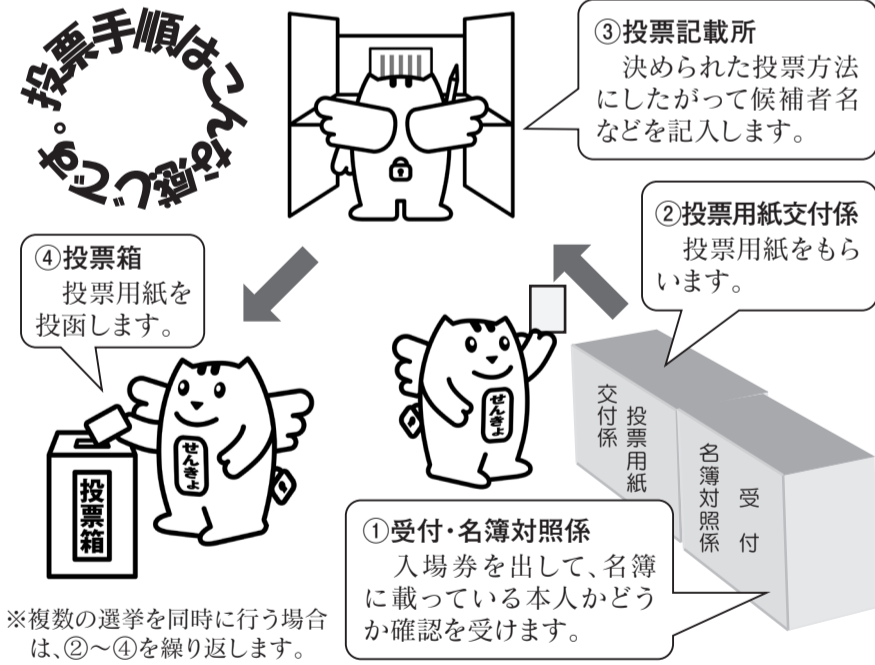

投票手順はこんな感じ!